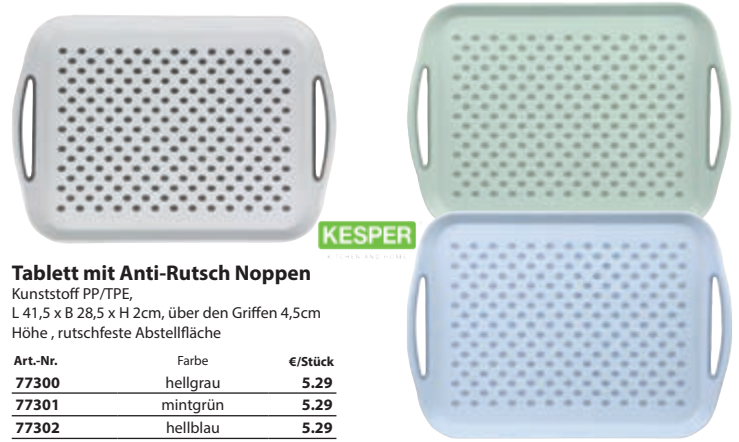

Tablett mit Anti-Rutsch Noppen

Kunststoff PP/TPE, L 41,5 x B 28,5 x H 2cm, über den Griffen 4,5cm Höhe, rutschfeste Abstellfläche

Art.-Nr.	Farbe	€/Stück
77300	hellgrau	5.29
77301	mintgrün	5.29
77302	hellblau	5.29