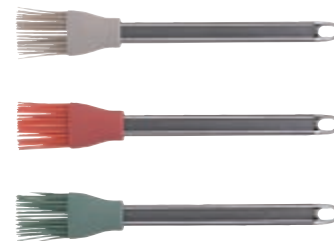

Backpinsel Silikon

mit Metallstiel und Aufhängeöse,
farbiger Silikon-Pinselkopf, lebensmittelecht, spülmaschinengeeignet

Art.-Nr.	Farbe	Länge/cm	€/Stück
K32030-TAUPE	taupe	26	2.90
K32030-CORAL	coral	26	2.90
K32030-GRUEN	grün	26	2.90

Alle
Backartikel unter
www.asmus-gbr.de