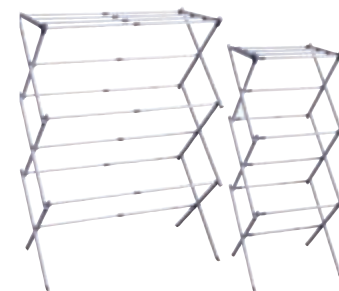

Wäschetrockner ausziehbar

Metall hellgrau pulverbeschichtet, Höhe 105cm x B 37cm x Länge von 43cm bis 75cm variabel verstellbar, Trockenlänge 7,5 Meter, platzsparend zusammenfaltbar

Art.-Nr.	L x B x H/cm	€/Stück
K52600	43cm bis 75cm x 37 x 105	17.95

KESPER