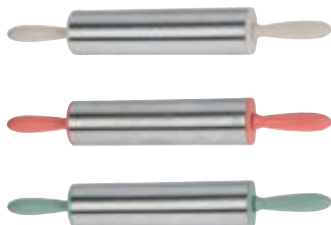

Teigrolle Edelstahl

Edelstahlwalze mit farbigen Kunststoff-Griffen,
Walze 24 x Ø 6cm, Gesamt-Länge 44cm, lebensmittelecht, nicht spülmaschinengeeignet

Art.-Nr.	Farbe	€/Stück
K57930-TAUPE	taupe	9.95
K579301	coral	9.95
K579302	grün	9.95