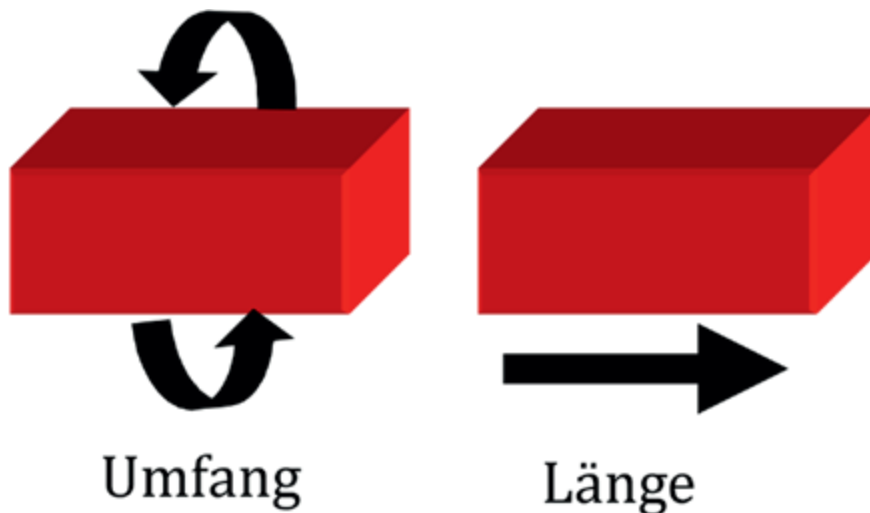

# Paketabmessungen für die Abgabe im DPD - Paketshop

## Paket:

- Gewicht maximal 20 kg
- Länge maximal 100cm
- Gurtmaß maximal 250cm

(Umfang (Breite + Höhe) x2 + Länge = Gurtmaß max. 250 cm)

Bei Überschreitung der maximalen Maße berechnen wir Ihnen die zusätzlich anfallenden DPD-Gebühren von 6,00€ - 35,00€.