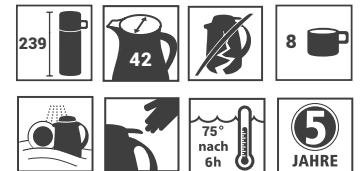

Produktdatenblatt · Data-Sheet

WASH S⁺ 1,0 L
2764

Restwärme in °C nach 6 h · Heat retention in °C after 6 h

	weiß · white	001
	dunkelblau · dark-blue	008

Inhalt · Size	1,0 l
Höhe inkl. Deckel · Height incl. lid	239 mm
Höhe ohne Deckel · Height w/o lid	218 mm
Durchmesser Einfüllöffnung · Diameter opening	42 mm
Durchmesser Boden · Diameter bottom	135 mm
Kannengewicht (netto) · Weight jug (net)	726 g
Kannengewicht mit Einzelkarton · Weight jug with single box	835 g
Maße Einzelkarton L x B x H · Dimensions single box l x w x h	168 x 141 x 260 mm
Material · Material	PP
Garantie auf Warmhaltung · Guarantee for heat retention	5 Jahre · 5 years
Spülmaschinenfest · Dishwasher-proof	ja · yes
Bruchsicher · Shock resistant	ja · yes
Bedruckung 1-farbig · Imprint 1-colour	ja · yes
Bedruckung 4-farbig · Imprint 4-colour	nein · no
Gravur · Engraving	nein · no
Tassenanzahl · Cups	8
Restwärme °C nach 6 h · Heat retention °C after 6 h	75
Einhandbedienung · Single hand using	nein · no
Isoliereinsatz · Insulating insert	Edelstahl · stainless steel
Sonstiges · Other	