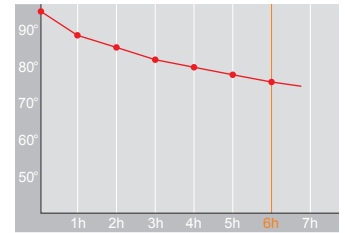

Produktdatenblatt · Data-Sheet

WASH S⁺ 1,0 L
2764

Restwärme in °C nach 6 h · Heat retention in °C after 6 h

	weiß · white	001
	dunkelblau · dark-blue	008

Inhalt · Size	1,0 l
Höhe inkl. Deckel · Height incl. lid	239 mm
Höhe ohne Deckel · Height w/o lid	218 mm
Durchmesser Einfüllöffnung · Diameter opening	42 mm
Durchmesser Boden · Diameter bottom	135 mm
Kannengewicht (netto) · Weight jug (net)	726 g
Kannengewicht mit Einzelkarton · Weight jug with single box	835 g
Maße Einzelkarton L x B x H · Dimensions single box l x w x h	168 x 141 x 260 mm
Material · Material	PP
Garantie auf Warmhaltung · Guarantee for heat retention	5 Jahre · 5 years
Spülmaschinenfest · Dishwasher-proof	ja · yes
Bruchsicher · Shock resistant	ja · yes
Bedruckung 1-farbig · Imprint 1-colour	ja · yes
Bedruckung 4-farbig · Imprint 4-colour	nein · no
Gravur · Engraving	nein · no
Tassenanzahl · Cups	8
Restwärme °C nach 6 h · Heat retention °C after 6 h	75
Einhandbedienung · Single hand using	nein · no
Isoliereinsatz · Insulating insert	Edelstahl · stainless steel
Sonstiges · Other	