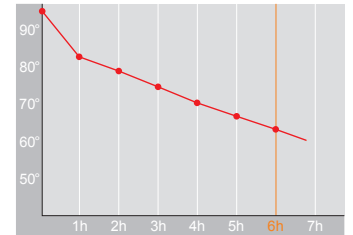

Produktdatenblatt · Data-Sheet

WAVE MINI 0,6 L
2942

Restwärme in °C nach 6 h · Heat retention in °C after 6 h

	weiß · white	001
	rot · red	046
	schwarz · black	002
	dunkelblau · dark-blue	008
	vanille · vanilla	092
	cappuccino · cappuccino	123
	kiwi · kiwi	126

Inhalt · Size	0,6 l
Höhe inkl. Deckel · Height incl. lid	223 mm
Höhe ohne Deckel · Height w/o lid	193 mm
Durchmesser Einfüllöffnung · Diameter opening	42 mm
Durchmesser Boden · Diameter bottom	128 mm
Kannengewicht (netto) · Weight jug (net)	524 g
Kannengewicht mit Einzelkarton · Weight jug with single box	634 g
Maße Einzelkarton L x B x H · Dimensions single box l x w x h	147 x 145 x 232 mm
Material · Material	PP
Garantie auf Warmhaltung · Guarantee for heat retention	5 Jahre · 5 years
Spülmaschinenfest · Dishwasher-proof	ja · yes
Bruchsicher · Shock resistant	nein · no
Bedruckung 1-farbig · Imprint 1-colour	ja · yes
Bedruckung 4-farbig · Imprint 4-colour	nein · no
Gravur · Engraving	nein · no
Tassenanzahl · Cups	5
Restwärme °C nach 6 h · Heat retention °C after 6 h	65
Einhandbedienung · Single hand using	nein · no
Isoliereinsatz · Insulating insert	Helios Q ¹⁰⁰ Qualitätsglas · Helios Q ¹⁰⁰ quality glass
Sonstiges · Other	